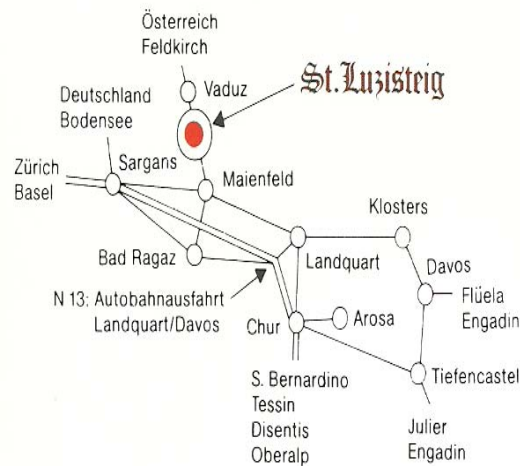

### Aktuelles Seminar Tierkommunikation

Am Samstag, den 04.09.2010 und Sonntag,  
den 05.09.2010, jeweils von 10.00-17.00 Uhr

Landgasthof St. Luzisteig

CH-7304 Maienfeld

### Tierkommunikation, was ist das ? ...

- Die mentale Verbindung zu unseren Tieren.
- Die geistige Brücke um unsere Tiere besser zu verstehen.
- Die wertvolle Hilfe im täglichen Umgang mit Ihrem Tier.
- Die Art zu erkennen, was Ihr Tier von Ihnen erwartet.
- Das Sprachrohr zum Verständnis Ihres Tieres.

Tierkommunikation ist für jeden  
erlernbar !

Seminar Tierkommunikation am 04. und 05.09.2010

Seminarort:  
Landgasthof St. Luzisteig  
CH-7304 Maienfeld

Am Seminarort stehen begrenzt Einzelzimmer (70 CHF) und Doppelzimmer (65 CHF/Pers.) inkl. Frühstück zur Verfügung (Bitte führen Sie eine Buchung von Zimmern, falls notwendig, selbst durch). Ebenso ist es möglich Mahlzeiten im Landgasthof einzunehmen.